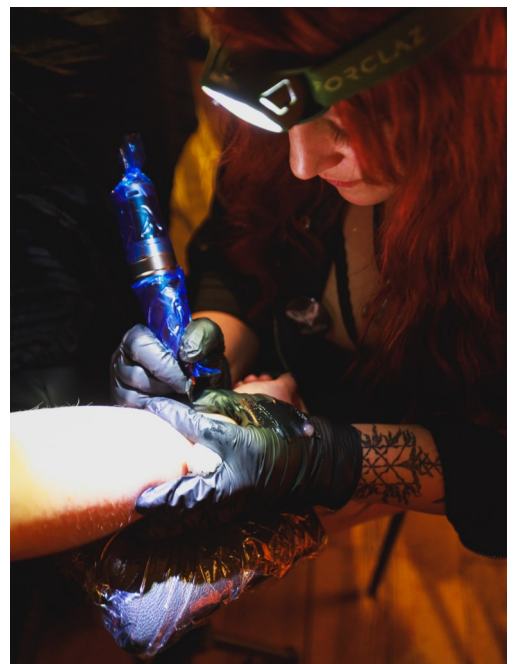

INK & BEER 3

MUSÉE DU CHÂTEAU DE DOURDAN

À l'occasion de la
Nuit Européenne des Musées

**Samedi 17 mai &
Dimanche 18 mai 2025**

Orchestré par *Komunity*,
INK & BEER revient pour une troisième édition
au Musée du Château de Dourdan !

Durant ce weekend festif alliant culture moderne et patrimoine, voyagez dans l'univers de la **mythologie nordique** et l'ambiance INK & BEER : tatouages, piercings, bières artisanales, musique et détente **au cœur d'un Monument historique !**

Les salles du musée, au cœur des décors immersifs, accueillent **tatoueurs** et **perceurs** de renom (*Asphodel, MAB, Rosa Negra, Ragnar, Chico Luco, Diego, El Patman, Dink, Underground, Needle* et le village **Même pas mal...**), lesquels expriment leurs styles teintés de réalisme, *neo-trad*, nature, gothic, *lettering*, *fine lines*... pour une expérience insolite : **performer dans un lieu chargé d'histoire !**

La cour du château, convertie en **espace détente** et **convivial** pour l'occasion, est investie par les brasseries essoniennes **L'amik'ale** et **Le Brasseur de l'Orge** proposant la dégustation de **bières artisanales**, complété d'un stand **restauration**.

COMMUNIQUÉ
DE PRESSE